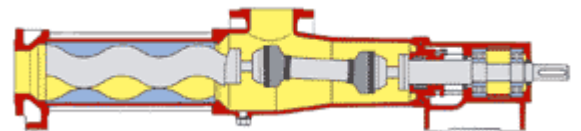

CAMPI D'APPLICAZIONE

Impianti di depurazione civili ed industriali

Impianti di chiarificazione acque: fanghi inerti sedimentati, flocculanti ecc.

Industria ceramica (barbottina- fango argilla ecc.)

Laboratori del marmo (fango decantato ecc.)

Zuccherifici i (soluzioni zuccherine-melasse-scoli zuccherini ecc.)